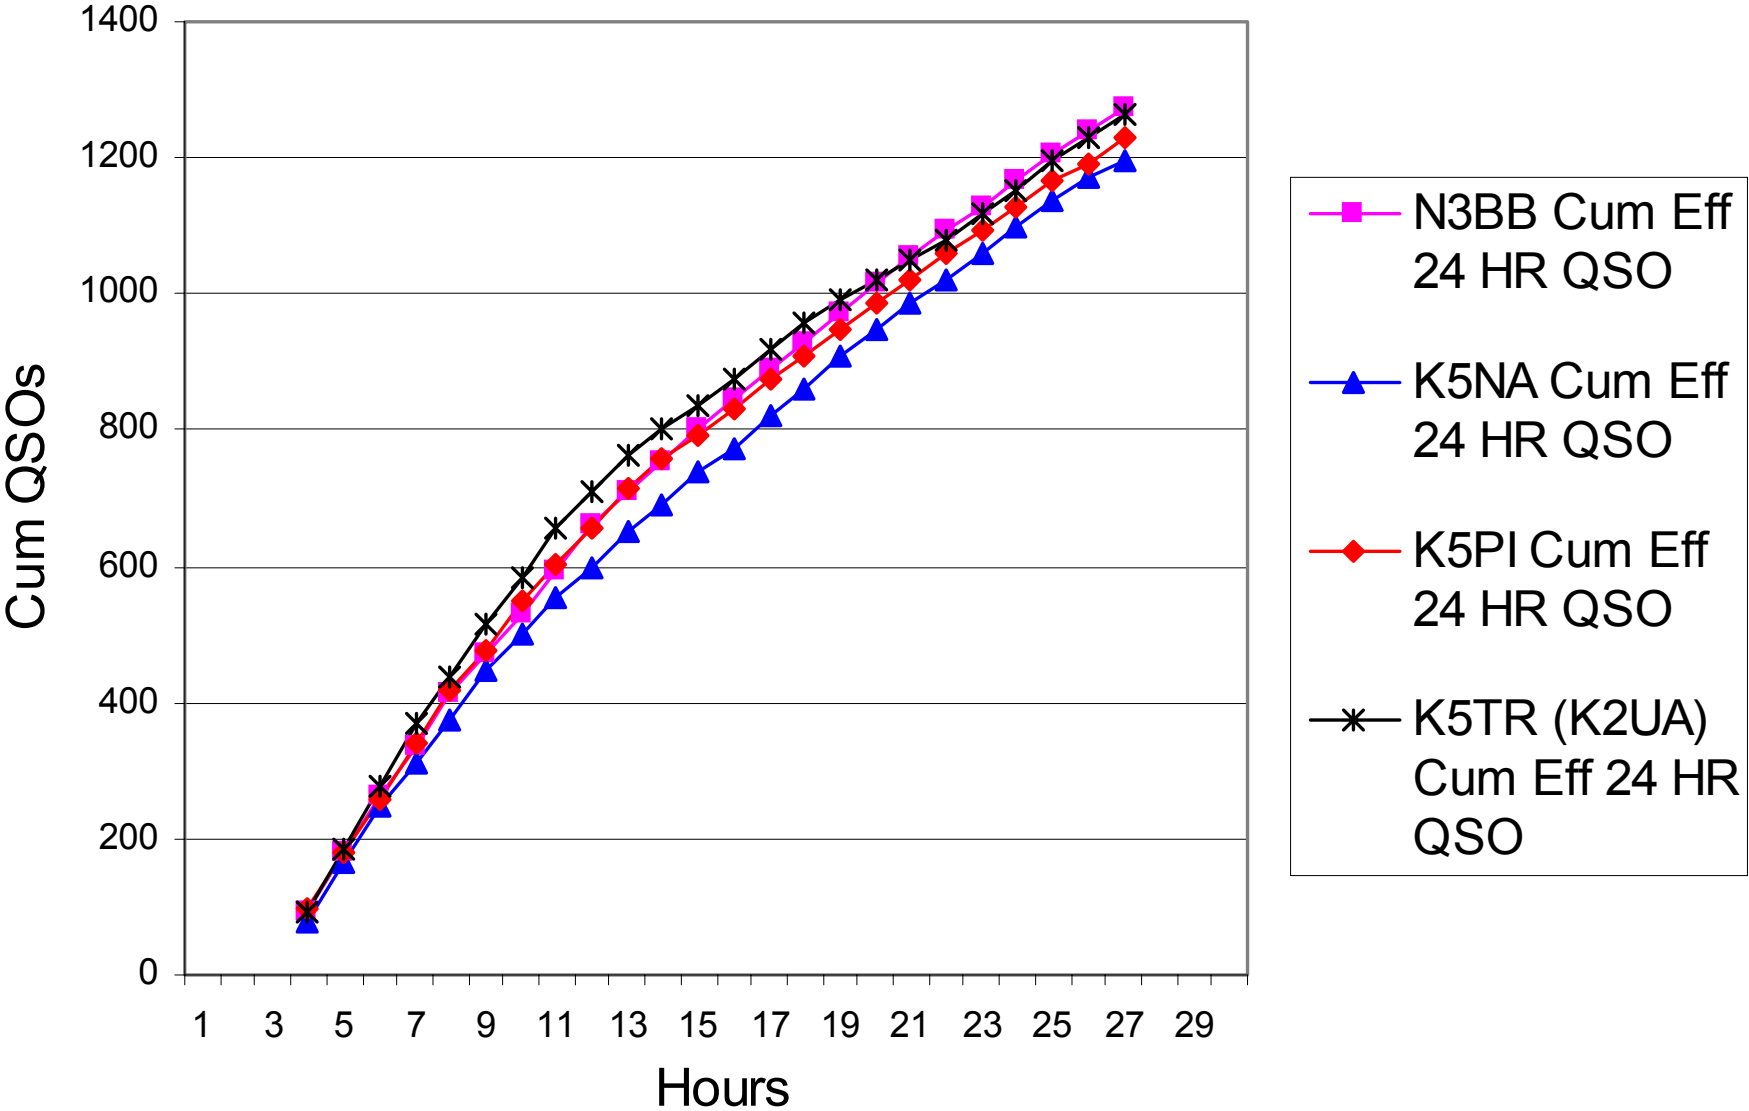

# Data Base

Time UTC	21	22	23	0	1	2	3	4	5	6
N3BB QSO/HR	91	90	83	72	77	58	61	62	67	32
N3BB Cum QSO	91	181	264	336	413	471	532	594	661	693
N3BB Off Times									0640-0659	
N3BB Off Mins										
N3BB Cum Off Mins										
N3BB Eff 24 HR QSO				91	90	83	72	77	58	61
N3BB Cum Eff 24 HR QSO				91	181	264	336	413	471	532
K5NA QSO/HR	79	84	85	64	62	72	54	52	44	56
K5NA Cum QSO	79	163	248	312	374	446	500	552	596	652
K5NA Off Times										
K5NA Off Mins										
K5NA Cum Off Mins										
K5NA Eff 24 HR QSO				79	84	85	64	62	72	54
K5NA Cum Eff 24 HR QSO				79	163	248	312	374	446	500
K5PI QSO/HR	99	79	78	85	75	61	73	52	55	56
K5PI Cum QSO	99	178	256	341	416	477	550	602	657	713
K5PI Off Times										
K5PI Off Mins										
K5PI Cum Off Mins										
K5PI Eff 24 HR QSO				99	79	78	85	75	61	73
K5PI Cum Eff 24 HR QSO				99	178	256	341	416	477	550
K5TR (K2UA) QSO/HR	94	93	90	91	68	77	68	74	54	53
K5TR (K2UA) Cum QSO	94	187	277	368	436	513	581	655	709	762
K5TR (K2UA) Off Times										
K5TR (K2UA) Off Mins										
K5TR (K2UA) Cum Off Mins										
K5TR (K2UA) Eff 24 HR QSO				94	93	90	91	68	77	68
K5TR (K2UA) Cum Eff 24 HR QSO				94	187	277	368	436	513	581
Time UTC	21	22	23	0	1	2	3	4	5	6
N3BB Cum QSO	91	181	264	336	413	471	532	594	661	693
K5NA Cum QSO	79	163	248	312	374	446	500	552	596	652
K5PI Cum QSO	99	178	256	341	416	477	550	602	657	713
K5TR (K2UA) Cum QSO	94	187	277	368	436	513	581	655	709	762
Time UTC	21	22	23	0	1	2	3	4	5	6
N3BB Cum Eff 24 HR QSO				91	181	264	336	413	471	532
K5NA Cum Eff 24 HR QSO				79	163	248	312	374	446	500
K5PI Cum Eff 24 HR QSO				99	178	256	341	416	477	550
K5TR (K2UA) Cum Eff 24 HR QSO				94	187	277	368	436	513	581