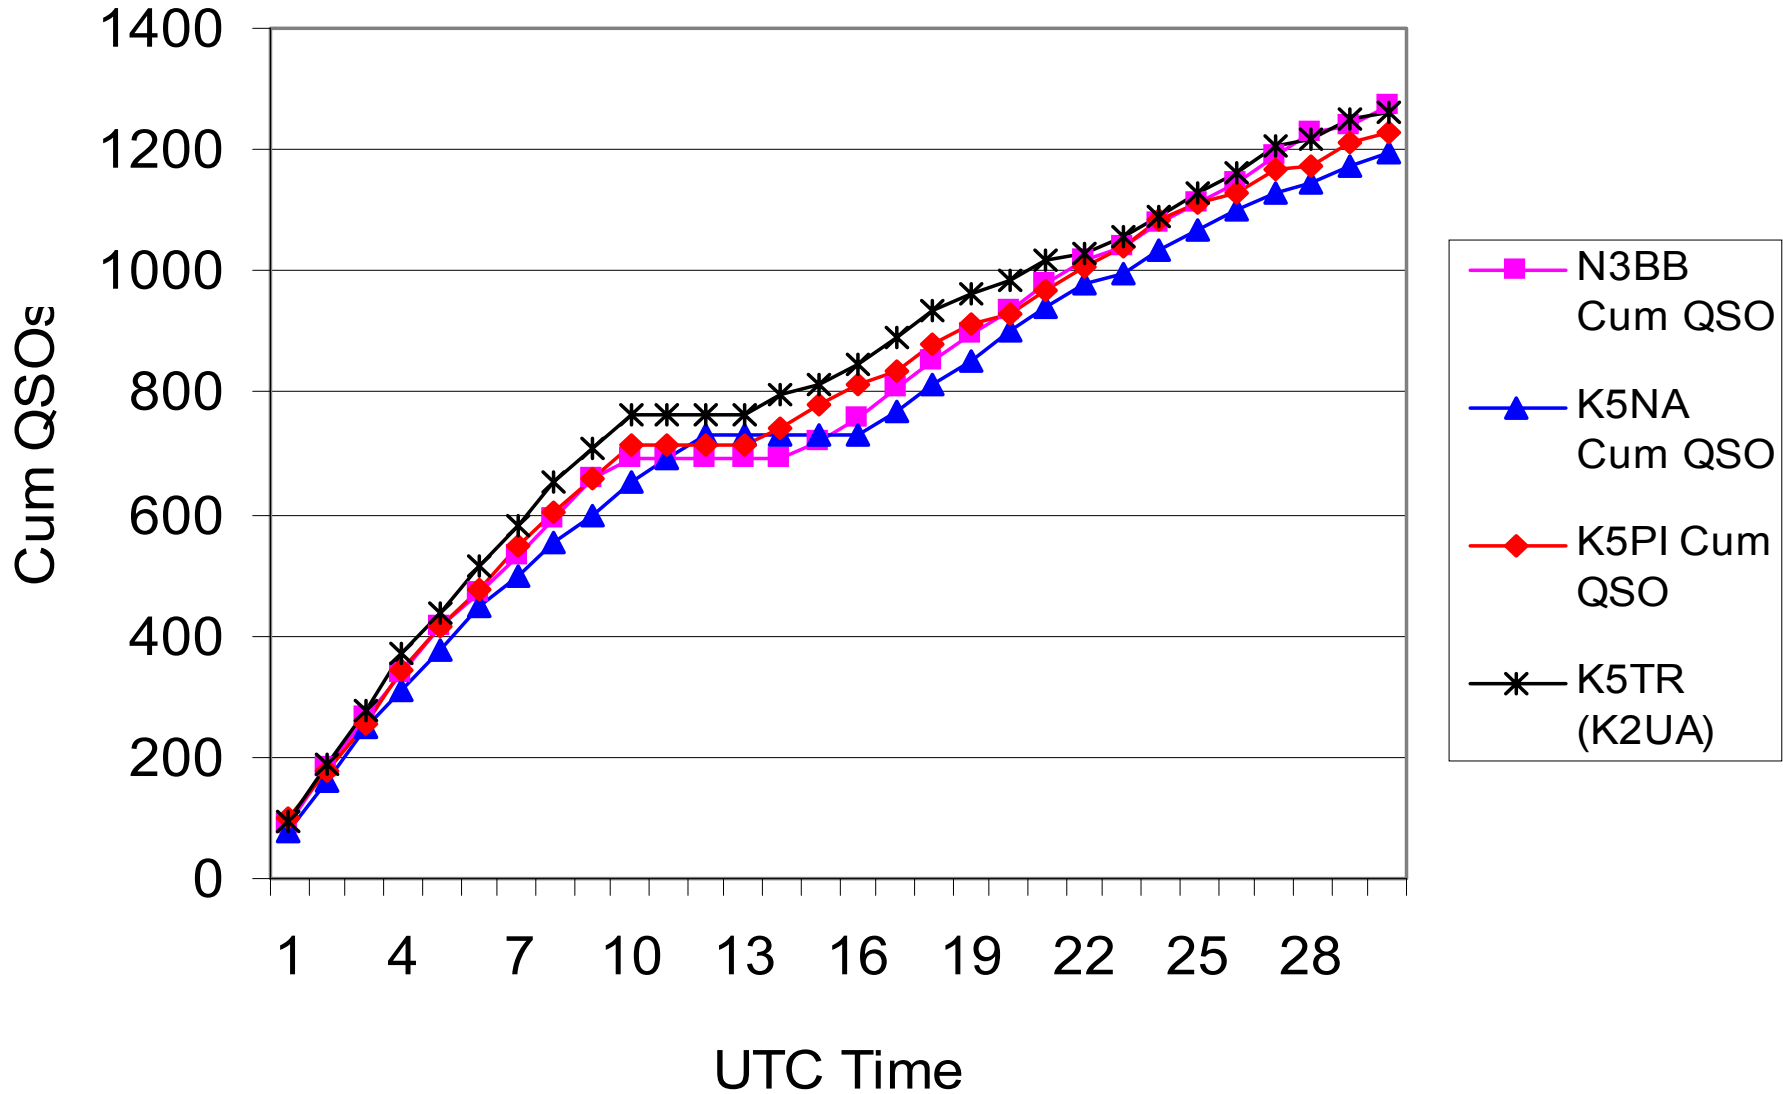

# 2001 SS CW Cumulative QSOs

# Data Base

Time UTC	21	22	23	0	1	2	3	4	5	6
N3BB QSO/HR	91	90	83	72	77	58	61	62	67	32
N3BB Cum QSO	91	181	264	336	413	471	532	594	661	693
N3BB Off Times									0640-0659	
N3BB Off Mins										
N3BB Cum Off Mins										
N3BB Eff 24 HR QSO				91	90	83	72	77	58	61
N3BB Cum Eff 24 HR QSO				91	181	264	336	413	471	532
K5NA QSO/HR	79	84	85	64	62	72	54	52	44	56
K5NA Cum QSO	79	163	248	312	374	446	500	552	596	652
K5NA Off Times										
K5NA Off Mins										
K5NA Cum Off Mins										
K5NA Eff 24 HR QSO				79	84	85	64	62	72	54
K5NA Cum Eff 24 HR QSO				79	163	248	312	374	446	500
K5PI QSO/HR	99	79	78	85	75	61	73	52	55	56
K5PI Cum QSO	99	178	256	341	416	477	550	602	657	713
K5PI Off Times										
K5PI Off Mins										
K5PI Cum Off Mins										
K5PI Eff 24 HR QSO				99	79	78	85	75	61	73
K5PI Cum Eff 24 HR QSO				99	178	256	341	416	477	550
K5TR (K2UA) QSO/HR	94	93	90	91	68	77	68	74	54	53
K5TR (K2UA) Cum QSO	94	187	277	368	436	513	581	655	709	762
K5TR (K2UA) Off Times										
K5TR (K2UA) Off Mins										
K5TR (K2UA) Cum Off Mins										
K5TR (K2UA) Eff 24 HR QSO				94	93	90	91	68	77	68
K5TR (K2UA) Cum Eff 24 HR QSO				94	187	277	368	436	513	581
Time UTC	21	22	23	0	1	2	3	4	5	6
N3BB Cum QSO	91	181	264	336	413	471	532	594	661	693
K5NA Cum QSO	79	163	248	312	374	446	500	552	596	652
K5PI Cum QSO	99	178	256	341	416	477	550	602	657	713
K5TR (K2UA) Cum QSO	94	187	277	368	436	513	581	655	709	762
Time UTC	21	22	23	0	1	2	3	4	5	6
N3BB Cum Eff 24 HR QSO				91	181	264	336	413	471	532
K5NA Cum Eff 24 HR QSO				79	163	248	312	374	446	500
K5PI Cum Eff 24 HR QSO				99	178	256	341	416	477	550
K5TR (K2UA) Cum Eff 24 HR QSO				94	187	277	368	436	513	581